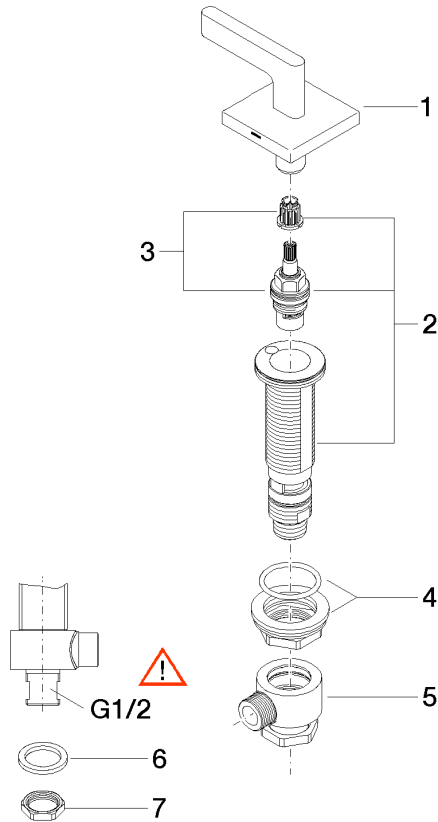

Deck valve clockwise closing hot - Brushed Champagne (22kt Gold)

CL.1

20 000 715

- hole diameter 32 mm
- rosette 60 x 60 mm
- with hot marking

Fits: CL.1, CYO

	Brushed Champagne (22kt Gold)	20 000 715-46
	Chrome	20 000 715-00
	Brushed Platinum	20 000 715-06
	Dark Chrome	20 000 715-19
	Brushed Durabronze (23kt Gold)	20 000 715-28
	Champagne (22kt Gold)	20 000 715-47
	Brushed Dark Platinum	20 000 715-99

20 000 715

Parts for other finishes can be found here: [Chrome](#)

Spare parts list

No.	Item Number	Name	Quantity used	Delivery time
1	90 20 70 057 00-46	handle (hot)	1	30
2	04 17 11 058 33 90	side panel	1	2
3	90 90 03 133 00 90	top	1	2
4	04 23 10 032 78 90	fixing set	1	2
5	04 17 11 023 10 90	distributor	1	2
6	09 30 11 059 90	disc	1	2
7	09 23 10 012 90	nut	1	2